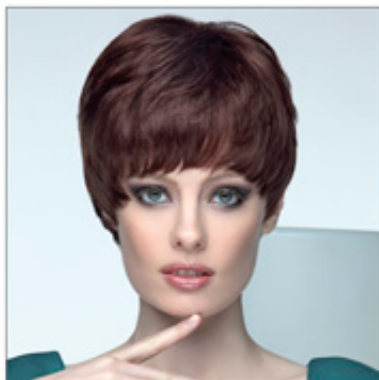

Prodloužení vlas? - SHE HAIR EXTENSION

SHE SBÍREK COLLEZIONI SHE

✉ bbazar@globelife.com

☎ +39 0331 1706328

SHE SBÍREK COLLEZIONI SHE

sbírky k dispozici pro zákazníky od PLATINUM LINE, tip linka se vyrábí výhradně ručně v 100 % přírodní vlasy, mladý LINE, mladý souladu se vyznačuje řezy, tvar a módních barvách vhodné prostré a veřejné kdo má rád experimentovat s alternativními řešeními. Chcete-li se pořídit i ty střízlivé linie a GOLD CLASSIC LINE LINE určené pro ženy, která nevzdává svůj dokonalost v každé situaci. Zvolte SHE významně cca sázku v nejlepším, možná svěřena do milující rukou profesionál, kteří vědí, jak identifikovat ty správné řešení pro každou potřebu nikdy chybět estetický pohled obrátil k neustálým inovacím na trhu.