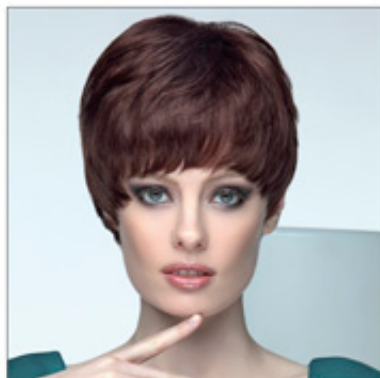

Prodloužení vlas? - SHE HAIR EXTENSION

SHE SBÍREK COLLEZIONI SHE

✉ bbazar@globelife.com

☎ +39 0331 1706328

SHE SBÍREK COLLEZIONI SHE

sbírky k dispozici pro zákazníky od PLATINUM LINE, tip linka se vyrábí výhradně ručně v 100 % přírodní vlasy, mladý LINE, mladý souladu se vyznačuje řezy, tvar a módních barvách vhodné prostré a veřejné kdo má rád experimentovat s alternativními řešeními. Chcete-li se pořídit i ty střízlivé linie a GOLD CLASSIC LINE LINE určené pro ženy, která nevzdává svůj dokonalost v každé situaci. Zvolte SHE významně cca sázku v nejlepším, možná svěřena do milující rukou profesionál, kteří vědí, jak identifikovat ty správné řešení pro každou potřebu nikdy chybět estetický pohled obrátil k neustálým inovacím na trhu.