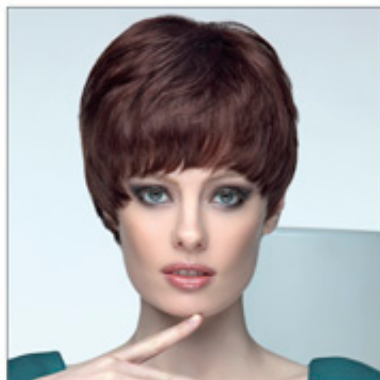

Prodloužení vlas? - SHE HAIR EXTENSION

SHE SBÍREK COLLEZIONI SHE

✉ bbazar@globelife.com

☎ +39 0331 1706328

SHE SBÍREK COLLEZIONI SHE

sbírky k dispozici pro zákazníky od PLATINUM LINE, tip linka se vyrábí výhradně ručně v 100 % přírodní vlasy, mladý LINE, mladý souladu se vyznačuje řezy, tvar a módních barvách vhodné prostré a veřejné kdo má rád experimentovat s alternativními řešenými. Chcete-li se pořídit i ty střízlivé linie a GOLD CLASSIC LINE LINE určené pro ženy, která nevzdává svůj dokonalost v každé situaci. Zvolte SHE významně cca sázku v nejlepším, možná svěřena do milující rukou profesionála, kteří vědí, jak identifikovat ty správné řešení pro každou potřebu nikdy chybět estetický pohled obrátil k neustálým inovacím na trhu.