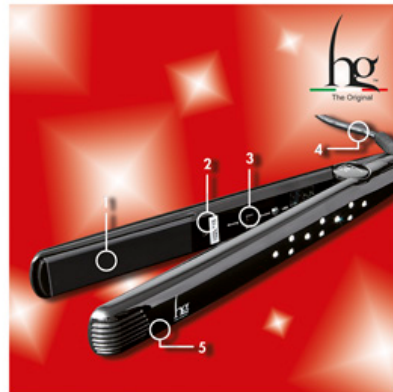

## Vlasy Žehličky - HG

### ADAMANTIUM TWIN POWER

deska s keramickými destičkami a turmalínu krystaly

hg HAIR GODDESS

✉ [bbazar@globelife.com](mailto:bbazar@globelife.com)  
☎ +39 0331 1706328

### ADAMANTIUM TWIN POWER

deska s keramickými destičkami a turmalínu krystaly

Vlastnosti:

- 1 keramické talíře a turmalín krystaly ;
- 2 duální napájení 110-220 V ;
- 3 dvoulžkové výkon 210 ° - 230 ° C ;
- 4. Výkon 150 W • kabel 3 m ;
- 5 připraveno k použití během 30 sekund.