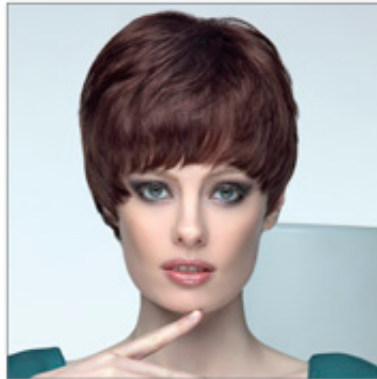

Forlænger til hår - SHE HAIR EXTENSION

HUN SAMLINGER

Collezioni SHE

✉ bbazar@globelife.com

☎ +39 0331 1706328

HUN SAMLINGER

Collezioni SHE

samlinger til rådighed for kunderne lige fra PLATINUM LINE, er spidsen linje udelukkende produceres ved hånden i 100% naturlige hår, YOUNG LINE, ung linje præget af nedskæringer, former og trendy farver egnet til en sprød og offentlig der kan lide at eksperimentere med alternative løsninger.

Skal tælles selv de mest ædru linjer og GOLD CLASSIC LINE LINE designet til en kvinde, der ikke giver op perfektion i alle forhold. Vælg SHE væ ca bet i bedste fald måske overladt til de kærlige hænder fagfolk, der ved, hvordan man identificerer de rigtige løsninger til ethvert behov aldrig mangler en vis æstetisk blik vendte sig til den konstante innovation på markedet.