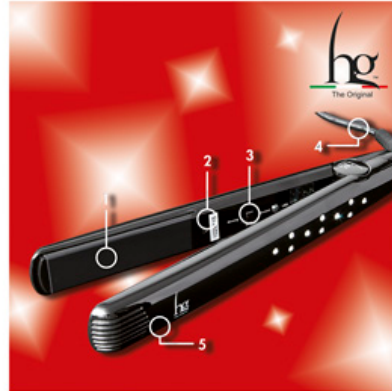

Haarglätter - HG

ADAMANTIUM TWIN POWER

Platte mit Keramikplatten und Turmalin -Kristalle

hg HAIR GODDESS

✉ bazar@globelife.com

☎ +39 0331 1706328

ADAMANTIUM TWIN POWER

Platte mit Keramikplatten und Turmalin -Kristalle

Features:

- 1 Keramikplatten und Turmalin Kristalle;
- 2 Dual Netz 110-220 V;
- 3 Doppelstrom 210 ° - 230 ° C;
- 4 Leistung 150 W • 3 m Kabel,
- 5 bereit, in 30 Sekunden zu verwenden.