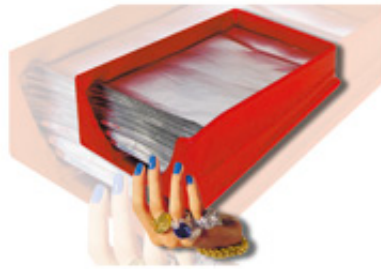

accesorios de peluquería - QTM

RAYAS QUICK TIME

Borde doblado - PRE -CUT HOJAS DE ALUMINIO

✉ bbazar@globelife.com

☎ +39 0331 1706328

RAYAS QUICK TIME

Borde doblado - PRE -CUT HOJAS DE ALUMINIO

Quick Time, empresa especializada en la producción de mapas de rayas en rollos o troquelado, ha presentado hoy un accesorio profesional innovador, desde el embalaje original y un uso cómodo : 200 hojas precortadas de aluminio, con el borde doblado 7 veces para un mejor enfoque para la piel, con tamaños que se adaptan a todas las longitudes de pelo y con función térmica antideslizante, ya que retienen el calor. De ello se desprende, por lo tanto, la precisión, velocidad de aplicación, el ahorro económico y material. Rayas y puntos destacados son algunos de los servicios profesionales más importantes que ofrece dall'acconciatore y la presencia de materiales altamente innovadores y modernos contribuye a la mejora de la imagen de la misma.