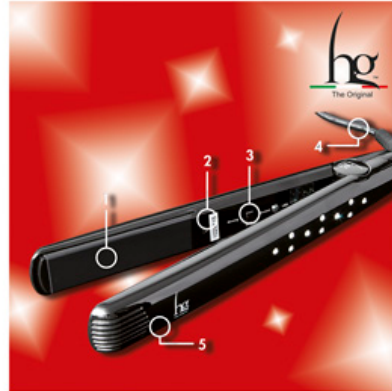

Hiusten suoristusrauta - HG

ADAMANTIUM TWIN POWER

levy keraamiset laatat ja turmaliini kiteitä

hg HAIR GODDESS

✉ bazar@globelife.com

☎ +39 0331 1706328

ADAMANTIUM TWIN POWER

levy keraamiset laatat ja turmaliini kiteitä

Ominaisuudet:

- 1 keraamiset laatat ja turmaliini kiteitä ;
- 2 ratin 110-220 V ;
- 3 kaksinkertainen teho 210 ° - 230 ° C ;
- 4 teho 150 W • 3 m kaapeli ;
- 5 käyttövalmis 30 sekuntia.