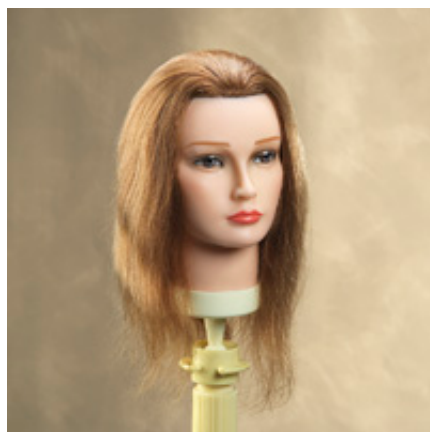

## kampaamo tarvikkeet - CALIVEN

**TESTAMODELLA PRIMICORSI 901 / M**  
TESTAMODELLA PRIMICORSI 901 / M

✉ [bbazar@globelife.com](mailto:bbazar@globelife.com)  
☎ +39 0331 1706328

**TESTAMODELLA PRIMICORSI 901 / M**  
TESTAMODELLA PRIMICORSI 901 / M

**Testamodella ensimmäistä kurssija leikkaus.**  
Long Hair : 30 cm.  
**Värit :** ruskea ja tumma vaalea.