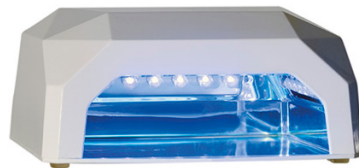

Hairdressing aksesoris - DUNE 90

LUMEN

dipimpin + UV kuku profesional 19 watt neon lampu terang katalis

DUNE 90

✉ bbazar@globelife.com

☎ +39 0331 1706328

🌐 www.globelife.com/dune90/

LUMEN

dipimpin + UV kuku profesional 19 watt neon lampu terang katalis

Untuk semua jenis UV Gel dan gel. Katalis dikombinasikan teknologi LED lampu/CCLF (catod dingin fluorescent lamp) menggunakan dual memimpin teknologi dan CCLF. Ini mampu mengkatalisasi segala macam gel untuk rekonstruksi dengan gel dalam detik. Mengonsumsi hanya 12 Watt dan Fitting yang terbatas durasi. Aksi gabungan antara dipimpin lampu UV membuat peningkatan spiral dan homogen dan total lumens LED menyembuhkan fungsi + NEON.