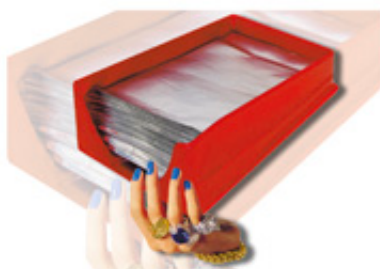

Accessori parrucchieri - QTM

QUICK TIME MÈCHES -FOGLI PRETAGLIATI IN ALLUMINIO bordino ripiegato

✉ bbazar@globelife.com
☎ +39 0331 1706328

QUICK TIME MÈCHES -FOGLI PRETAGLIATI IN ALLUMINIO bordino ripiegato

Quick Time, azienda specializzata nella produzione di cartine per mèches in rotolo o in pretagliato, presenta oggi un accessorio professionale innovativo, dal packaging originale e di comodo utilizzo: 200 fogli in alluminio pretagliati, con bordo ripiegato 7 volte per un migliore accostamento alla cute, con misure adatte a tutte le lunghezze del capello, antiscivolo e con funzione termica, in quanto trattengono il calore. Ne deriva, quindi, precisione, velocità nell'applicazione, risparmio economico e di materiale. Le mèches e i colpi di sole sono alcuni tra i servizi professionali più importanti offerti dall'acconciatore e la presenza di materiale altamente innovativo e moderno contribuisce alla valorizzazione dell'immagine dello stesso.