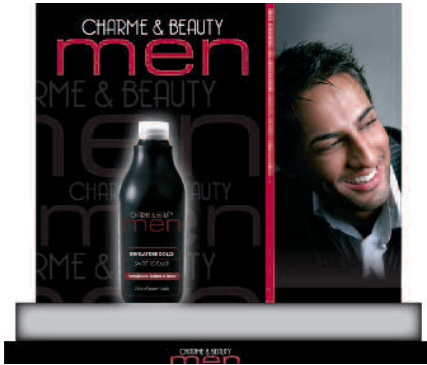

??? - CHARME & BEAUTY

MEN : SWEET ???

✉ bbazar@globelife.com
☎ +39 0331 1706328
🌐 www.globelife.com/charme-beauty-parrucchieri

MEN : SWEET ???