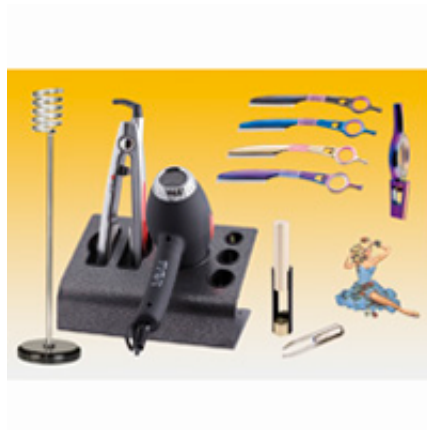

?? ?? ???? - MP HAIR

? ?? - ?? . 2327

PINZETTA CON LUCE - ?? . 2327

mp HAIR

✉ bbazar@globelife.com

☎ +39 0331 1706328

? ?? - ?? . 2327

PINZETTA CON LUCE - ?? . 2327