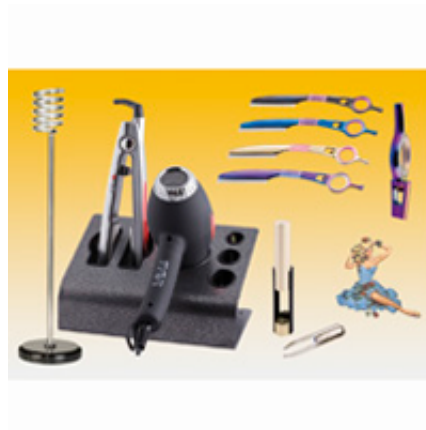

Kirpykl? reikmenys - MP HAIR

ŽNYPL?S SU ŠVIESA - ART. 2327

PINZETTA CON Luce - menas. 2327

mp HAIR

✉ bbazar@globelife.com

☎ +39 0331 1706328

ŽNYPL?S SU ŠVIESA - ART. 2327

PINZETTA CON Luce - menas. 2327

- Iš lizdin?s plokštels
- Su d?žut? su veidrodžiu ir atsargin? baterij?
SFILZINO su besisukan?iu RANKENA - Art. Per 2128
UOSTO ?RANGA LENTEL? - menas. 3117
Portaphon su stovu - art. 2021