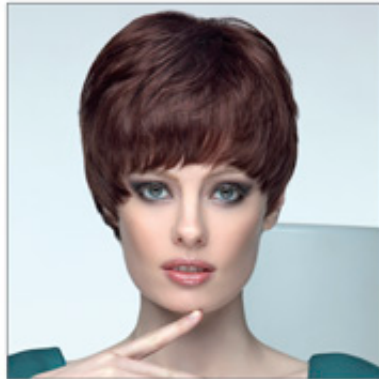

Prat?simas plaukams - SHE HAIR EXTENSION

SHE KOLEKCIJOS

Collezioni JI

✉ bbazar@globelife.com

☎ +39 0331 1706328

SHE KOLEKCIJOS

Collezioni JI

kolekcijos prieinama klientams nuo platinos LINEpatarimas linija gaminama tik rankomis 100 % nat?rali? plauk?, jaunas LINE jaunas linija b?dingas gabalai, form? ir mading? spalv?, tinkan?i?trapum? ir visuomen?, kuris m?gsta eksperimentuoti su alternatyvi? sprendim?.

Turi b?ti skai?iuojami net labiausiai blaivus linijas ir GOLD CLASSIC LINE LINIJA, skirtas moteriai, kuri neduoda iki tobulumo kiekvien? aplinkyb?. Pasirinkite SHE ženkliai ca statym? geriausiu, gal patik?tas meil?s rankas profesionalams, kurie žino, kaip nustatyti teisingus sprendimus kiekvienam reikia niekada tr?kstatam tikras estetiškas žvilgsnis nukrypo ? nuolat diegti naujoves rinkoje.