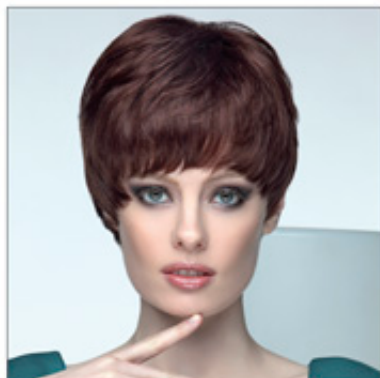

Paplašinājums matiem - SHE HAIR EXTENSION

VIŠA IR KOLEKCIJAS COLLEZIONI SHE

✉ bbazar@globelife.com

☎ +39 0331 1706328

VIŠA IR KOLEKCIJAS COLLEZIONI SHE

kolekcijas pieejama klientiem, sākot no platāna LINE, gals līnija ir pilnībā ražots ar roku 100 % dabīgiem matiem, jauniesu LINE, jauniesu līnija, ko raksturo samazinājumu, formas un moderns krāsas piemērotaskraukšgas un sabiedrības kam patērētājiem eksperimentēt ar alternatīviem risinājumiem.

Jūs skatāties pat visvairāk prātīgas līnijas un GOLD CLASSIC LINE līniju projektā sievietes, kas nepadodas pilnībā katrā apstākļi. Izvēlieties SHE ievērojama likmi, labākajam gadījumam, varbūt uzticēties mūsu rokās profesionāļiem, kuri zina, kā noteikt pareizos risinājumus visām vajadzībām nekad nav noteiktu estētisko skatiens vēršoties ar pastāvīgu inovāciju tirgū.