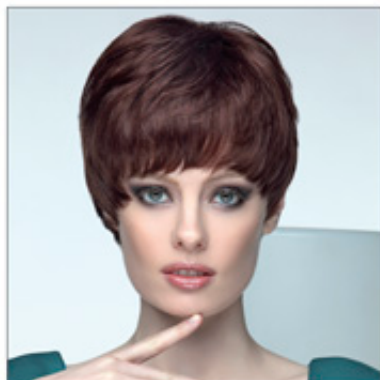

Paplašinājums matiem - SHE HAIR EXTENSION

VIŠA IR KOLEKCIJAS COLLEZIONI SHE

✉ bbazar@globelife.com

☎ +39 0331 1706328

VIŠA IR KOLEKCIJAS COLLEZIONI SHE

kolekcijas pieejama klientiem, sākot no plaša LINE, gals līnija ir pilnībā ražots ar roku 100 % dabīgiem matiem, jauniešu LINE, jauniešu līnija, ko raksturo samazinājumu, formas un moderns krāsas piemērotas skaistumam un sabiedrības kam patērētājiem eksperimentēt ar alternatīviem risinājumiem.

Jūs skatāties pat visvairāk prātīgās līnijas un GOLD CLASSIC LINE līniju projektā sievietes, kas nepadodas pilnībā katrā apstākļi. Izvēlieties SHE ievērojama likmi, labākajam gadījumam, varbūt uzticēties mūsu rokās profesionāļiem, kuri zina, kā noteikt pareizos risinājumus visām vajadzībām nekad nav noteiktu estētisko skatiens vēršoties ar pastāvīgu inovāciju tirgū.