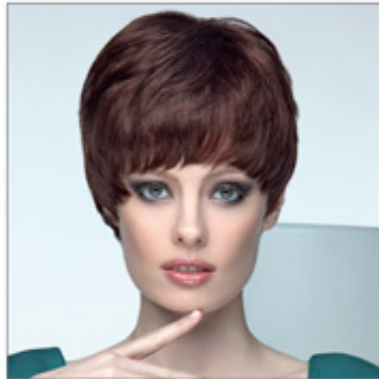

✉ bbazar@globelife.com

☎ +39 0331 1706328

DIA KOLEKSI COLLEZIONI SHE

koleksi tersedia untuk pelanggan yang terdiri dari LINE PLATINUM, barisan hujung dihasilkan sepenuhnya oleh tangan dalam rambut semula jadi 100%, LINE MUDA, barisan muda dicirikan oleh luka, bentuk dan warna bergaya sesuai untuk segar dan awam yang suka bereksperimen dengan penyelesaian alternatif. Untuk dikira walaupun garis paling sopan dan GOLD CLASSIC LINE LINE direka untuk wanita yang tidak melepaskan kesempurnaan dalam setiap keadaan. Pilih SHE signifi ca pertaruhan yang terbaik, mungkin diamanahkan kepada tangan penyayang profesional yang tahu bagaimana untuk mengenal pasti penyelesaian yang sesuai untuk setiap keperluan tidak pernah hilang pandangan estetik tertentu beralih kepada inovasi berterusan dalam pasaran.