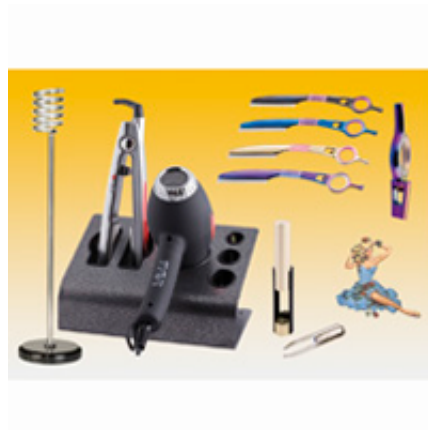

**frisør tilbehør - MP HAIR**

**TONGS MED LYS - ART . 2327**  
PINZETTA CON LUCE - art . 2327

**mp** HAIR

✉ [bbazar@globelife.com](mailto:bbazar@globelife.com)  
☎ +39 0331 1706328

**TONGS MED LYS - ART . 2327**  
PINZETTA CON LUCE - art . 2327

- . I blemme  
- . Med boks med speil og ekstrabatteri  
SFILZINO med roterende HANDLE - art. I 2128  
PORT UTSTYR TABLE - art. 3117  
Portaphon MED STAND - art. 2021