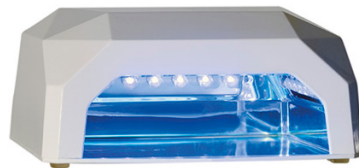

akcesoria fryzjerskie - DUNE 90

LUMEN

LED + UV do paznokci profesjonalne 19 Wat neon Lampa ?wiat?a katalizatora

DUNE 90

✉ bbazar@globelife.com

☎ +39 0331 1706328

🌐 www.globelife.com/dune90/

LUMEN

LED + UV do paznokci profesjonalne 19 Wat neon Lampa ?wiat?a katalizatora

Dla wszystkich rodzajów ?el UV i ?ele. Katalizator w po??czeniu technologii LED Lampa/CCLF (zimny catod ?wietlówka) u?ywa podwójnego led technologii i CCLF. Jest w stanie katalizuj? wszelkiego rodzaju ?el do rekonstrukcji z ?eli w kilka sekund. Zu?ywa tylko 12 watów i jej wyposa?enia posiadaj? nieograniczony czas trwania. Po??czone dzia?anie mi?dzy doprowadzi?y i ?arówka UV sprawia, ?e zwi?ksza spirali i jednorodne i ca?kowitej lumenów LED utwardzania funkcja + NEON.