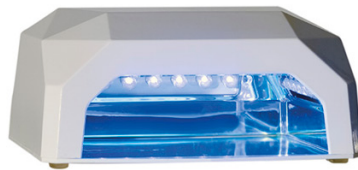

## acessórios de cabeleireiro - DUNE 90

### LÚMEN

levou + UV unhas professional watt 19 néon Lâmpada luz catalisador

**DUNE 90**

✉ bbazar@globelife.com

☎ +39 0331 1706328

🌐 www.globelife.com/dune90/

### LÚMEN

levou + UV unhas professional watt 19 néon Lâmpada luz catalisador

Para todos os tipos de Gel UV e géis. Catalizador combinou tecnologia usa dual diodo LED Lâmpada/CCLF (lâmpada fluorescente do frio catod) e CCLF. É capaz de catalisar todos os tipos de gel para reconstrução com géis em segundos. Consome apenas 12 Watts e seus acessórios são de duração ilimitada. Levou a ação combinada entre e lâmpada UV faz com que os aumentos de espiral e homogêneos e totais lúmens LED cura função + NEON.