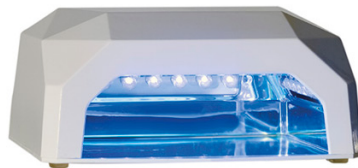

acessórios de cabeleireiro - DUNE 90

LÚMEN

levou + UV unhas professional watt 19 néon Lâmpada luz catalisador

DUNE 90

✉ bbazar@globelife.com

☎ +39 0331 1706328

🌐 www.globelife.com/dune90/

LÚMEN

levou + UV unhas professional watt 19 néon Lâmpada luz catalisador

Para todos os tipos de Gel UV e géis. Catalizador combinou tecnologia usa dual diodo LED Lâmpada/CCLF (lâmpada fluorescente do frio catod) e CCLF. É capaz de catalisar todos os tipos de gel para reconstrução com géis em segundos. Consome apenas 12 Watts e seus acessórios são de duração ilimitada. Levou a ação combinada entre e lâmpada UV faz com que os aumentos de espiral e homogêneos e totais lúmens LED cura função + NEON.