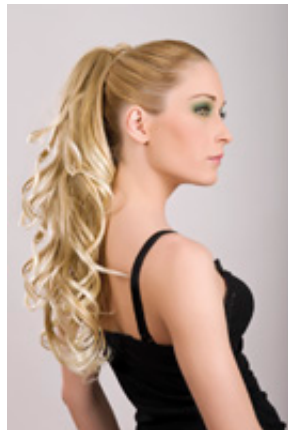

ALTEAM

✉ bbazar@globelife.com

☎ +39 0331 1706328

BIJUTERII ?I EXTENSII

Bijoux e EXTENSII

Noul sediu g?zduie?te un showroom mare dedicat în întregime la accesorii de par, noutati si coafuri pentru fiecare tip de extensie de p?r sintetic în fizic? sau. De p?rul natural sunt parte din toate extensiile în prezent pe pia??, cu Keratina, inel, clip, cu band? adeziv?, ?i a?a mai departe., În timp ce linia de fibre sintetice sunt parte dintr-o varietate de modele de a?teptare cu clem? (pe termen scurt ?i lung, neted, buclat sau mutat, fa??-verso), cu pieptene sau elastic ;. fermacoda cu elastic (drept, ondulat, împletit ?i cu bucle) în mai multe culori, texturi si smocuri diferite pentru crea?iile originale ?i rafinate