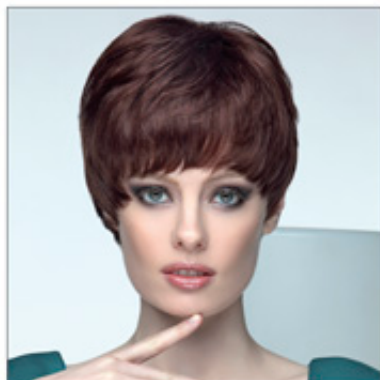

✉ bbazar@globelife.com

☎ +39 0331 1706328

SHE'S COLEC?II COLLEZIONI SHE

colec?ii disponibile pentru clien?ii de la LINE PLATINUM, linia de vârf este produs în întregime de mân? par natural 100 %, LINE YOUNG, tineri linie caracterizat? prin t?ieturi, forme ?i culori la mod? potrivite pentru o clare ?i publice care îi place s? experimenteze cu solu?ii alternative.

Pentru a fi luate în considerare chiar linii mai sobre ?i LINE GOLD Classic Line concepute pentru o femeie care nu renun?? la perfec?iune în orice împrejurare. Alege?i SHE pariu ca semnificativ în cel mai bun, poate încredin?at în mâinile iubitoare de profesioni?ti care ?tiu cum s? identifice solu?iile potrivite pentru fiecare nevoie nu lipse?te o anumit? privirea estetic? a apelat la inovare constant? în pia??.