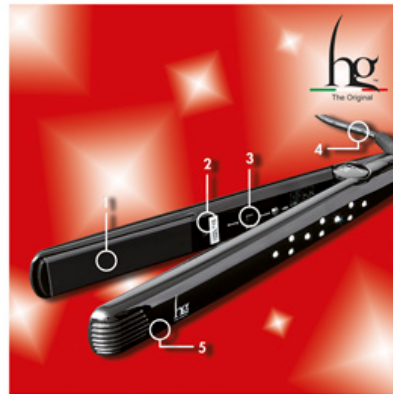

P?r îndreptat p?rul - HG

ADAMANTIUM TWIN POWER plac? cu placi ceramice si cristale de turmalina

hg HAIR GODDESS

✉ bbazar@globelife.com
☎ +39 0331 1706328

ADAMANTIUM TWIN POWER plac? cu placi ceramice si cristale de turmalina

Caracteristici

:
1 placi ceramice ?i cristale de turmalina ;
2 dublu de alimentare 110-220 V ;
3 putere dubla 210 ° - 230 ° C ;
4 putere 150 W • 3 m de cablu ;
5 gata de utilizare în 30 de secunde.