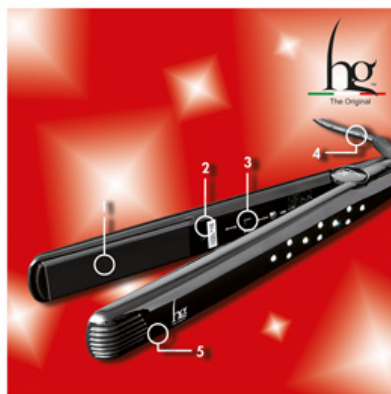

## Vlasy Žehličky - HG

### ADAMANTIUM TWIN POWER

doska s keramickými doštičkami a turmalín kryštály

hg HAIR GODDESS

✉ bbazar@globelife.com

☎ +39 0331 1706328

### ADAMANTIUM TWIN POWER

doska s keramickými doštičkami a turmalín kryštály

Vlastnosti :

- 1 keramické tanierce a turmalín kryštály ;
- 2 duálne napájanie 110-220 V ;
- 3 dvojlôžkové výkon 210 ° - 230 ° C ;
- 4. Výkon 150 W • kábel 3 m ;
- 5 pripravené na použitie za 30 sekúnd.