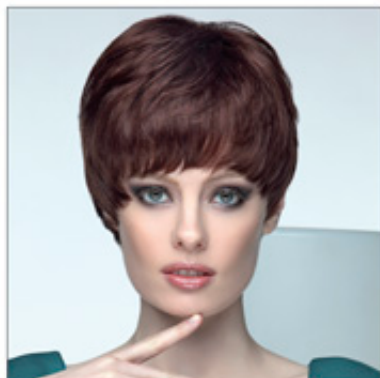

## Podaljšek za lase - SHE HAIR EXTENSION

**ONA JE ZBIRKE**  
COLLEZIONI ONA

✉ [bbazar@globelife.com](mailto:bbazar@globelife.com)

☎ +39 0331 1706328

**ONA JE ZBIRKE**  
COLLEZIONI ONA

zbirke, ki so na voljo strankam, ki segajo od PLATINUM LINE, ki je vrh linije v celoti izdelano ročno iz 100% naravnih las, mladi LINE, mlada skladu z naravnimi kose, oblik in trendovskih barvah, primernih za doma in javnega, ki ima rad, da eksperimentirate z alternativnimi rešitvami.

Se šteje tudi najbolj trezno linije in GOLD Classic Line LINE izdelani za žensko, ki ne odneha popolnost v vseh okoliščinah. Izberite ona pomembna stavo na najboljše, morda zaupali ljubežih rokah strokovnjakov, ki vedo, kako prepoznati prave rešitve za vsako potrebo nikoli ne manjkajonekateri estetski pogled obrnil na stalne inovacije na trgu.