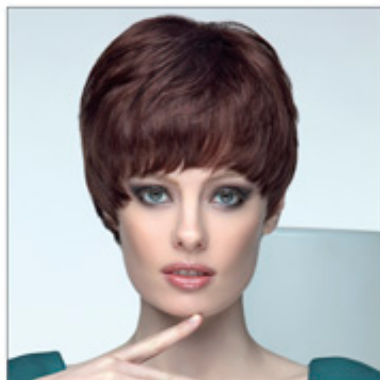

Podaljšek za lase - SHE HAIR EXTENSION

ONA JE ZBIRKE
COLLEZIONI ONA

✉ bbazar@globelife.com

☎ +39 0331 1706328

ONA JE ZBIRKE
COLLEZIONI ONA

zbirke, ki so na voljo strankam, ki segajo od PLATINUM LINE, ki je vrh linije v celoti izdelano ročno iz 100% naravnih las, mladi LINE, mlada sklada znanih kose, oblik in trendovskih barvah, primernih za iste in javnega, ki ima rad, da eksperimentirate z alternativnimi rešitvami.

Se šteje tudi najbolj trezen linije in GOLD Classic Line LINE izdelani za žensko, ki ne odneha popolnost v vseh okoliščinah. Izberite ona pomembna stavo na najboljše, morda zaupali ljubežih rokah strokovnjakov, ki vedo, kako prepoznati prave rešitve za vsako potrebo nikoli ne manjkajonekateri estetski pogled obrnil na stalne inovacije na trgu.