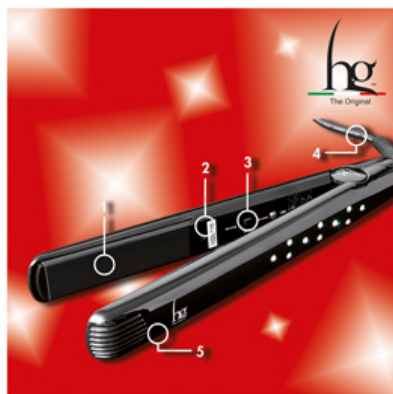

Ravnalniki las - HG

ADAMANTIUM TWIN POWER

Plošča s keramičnimi ploščami in turmalin kristalov

hg HAIR GODDESS

✉ bbazar@globelife.com

☎ +39 0331 1706328

ADAMANTIUM TWIN POWER

Plošča s keramičnimi ploščami in turmalin kristalov

Značilnosti:

- 1 keramične ploščice in turmalin kristali ;
2. dvojno napajanje 110-220 V;
- 3 dvojno moč 210 ° - 230 ° C ;
- 4 moč 150 W • 3 m kabel ;
- 5 pripravljen za uporabo v 30 sekundah.