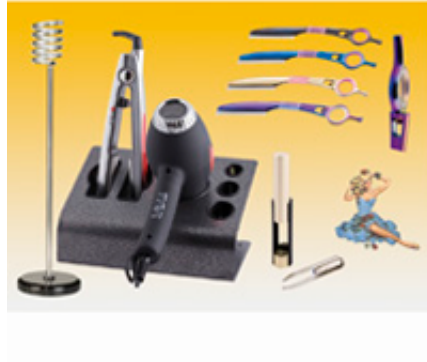

mp HAIR

✉ bbazar@globelife.com
☎ +39 0331 1706328

TÅNG MED LJUS - ART . 2327
PINZETTA CON LUCE - konst. 2327

- I blister
- Med box med spegel och reservbatteri
SFILZINO med roterande handtag - konst. I 2128
PORT UTRUSTNING TABELL - konst. 3117
Portaphon WITH STAND - konst. 2021