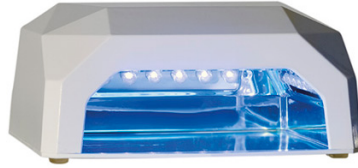

aksesuarlar? kuaförlük - DUNE 90

LÜMEN

LED + UV profesyonel 19 watt neon lamba ???k katalizör çivi

DUNE 90

✉ bbazar@globelife.com

☎ +39 0331 1706328

🌐 www.globelife.com/dune90/

LÜMEN

LED + UV profesyonel 19 watt neon lamba ???k katalizör çivi

Her türlü UV jel ve jelleri için. Katalizör teknoloji LED Lamba/CCLF (so?uk catod floresan lamba) kullanan çift led teknolojisi ve CCLF birlikte. Saniye içinde yeniden in?as? için jel jelleri ile her türlü katalizler yapabiliyor. Sadece 12 Watt tüketir ve onun ba?lant? parçalar? s?n?rs?z süresi vard?r. Kombine eylem aras?nda led ve UV ampulü sarmal artar yapar ve homojen ve toplam Lümen LED kür i?levi + NEON.