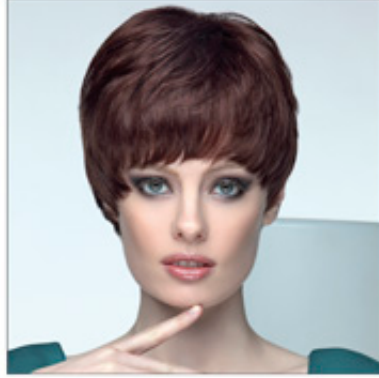

Saçlar için uzantı? - SHE HAIR EXTENSION

SHE TAHS?LAT'S COLLEZIONI SHE

✉ bbazar@globelife.com
☎ +39 0331 1706328

SHE TAHS?LAT'S COLLEZIONI SHE

PLAT?N LINE kadar mü?terilerine mevcut

koleksiyonlar?,uç hat % 100 do?al saç,YOUNG LINE, gevrek ve kamu için uygun kesim,
?ekil ve trendy renkler ile karakterizedir genç do?rultusunda tamamen elle üretilir kim
alternatif çözümler ile deneme seviyor.