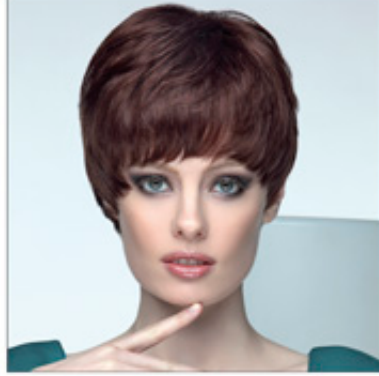

Saçlar için uzantı? - SHE HAIR EXTENSION

SHE TAHS?LAT'S COLLEZIONI SHE

✉ bbazar@globelife.com

☎ +39 0331 1706328

SHE TAHS?LAT'S COLLEZIONI SHE

PLAT?N LINE kadar mü?terilerine mevcut

koleksiyonlar?,uç hat % 100 do?al saç,YOUNG LINE, gevrek ve kamu için uygun kesim,
?ekil ve trendy renkler ile karakterizedir genç do?rultusunda tamamen elle üretilir kim
alternatif çözümler ile deneme seviyor.