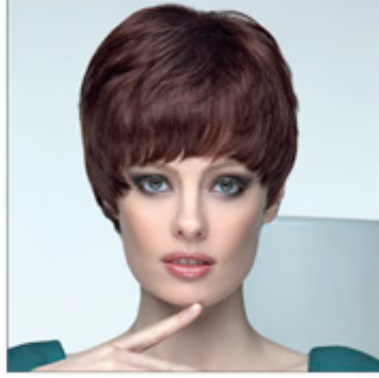

Saçlar için uzantı? - SHE HAIR EXTENSION

SHE TAHS?LAT'S COLLEZIONI SHE

✉ bbazar@globelife.com

☎ +39 0331 1706328

SHE TAHS?LAT'S COLLEZIONI SHE

PLAT?N LINE kadar mü?terilerine mevcut

koleksiyonlar?,uç hat % 100 do?al saç,YOUNG LINE, gevrek ve kamu için uygun kesim,
?ekil ve trendy renkler ile karakterizedir genç do?rultusunda tamamen elle üretilir kim
alternatif çözümler ile deneme seviyor.