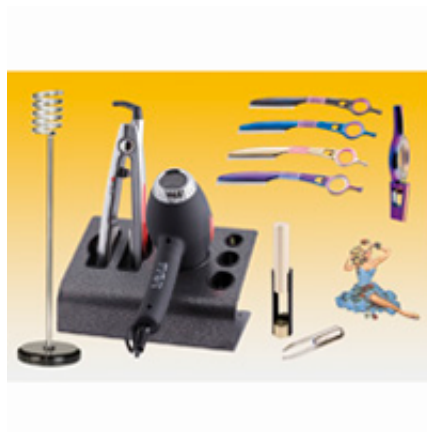

## Friseur- Zubehör - MP HAIR

**TONGS MIT LICHT - ART. 2327**  
PINZETTA CON LUCE - art. 2327

**mp** HAIR

✉ [bbazar@globelife.com](mailto:bbazar@globelife.com)  
☎ +39 0331 1706328

**TONGS MIT LICHT - ART. 2327**  
PINZETTA CON LUCE - art. 2327

- In Blister  
- Bei Box mit Spiegel und Ersatzakku  
SFILZINO mit Rollgriff - art. In 2128  
PORT EQUIPMENT TABLE - Kunst. 3117  
Portaphon MIT STAND - Kunst. 2021