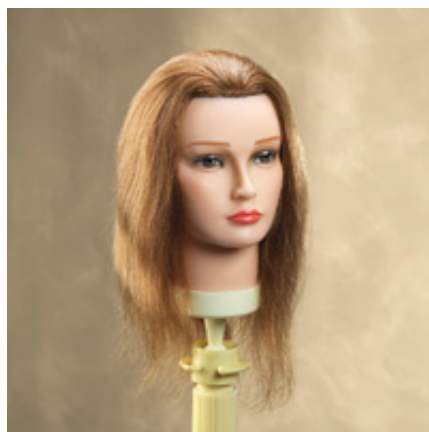

juuksuri- tarvikud - CALIVEN

TESTAMODELLA PRIMICORSI 901 / M TESTAMODELLA PRIMICORSI 901 / M

✉ bbazar@globelife.com
☎ +39 0331 1706328

TESTAMODELLA PRIMICORSI 901 / M TESTAMODELLA PRIMICORSI 901 / M

Testamodella esimest kursust lõigatud.
Long Hair : 30 cm.
Värvid: pruun ja tume blond.