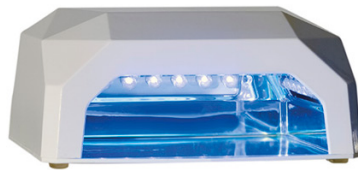

## Accessori parrucchieri - DUNE 90

### LUMEN

led+neon UV nails lamp lampada professionale catalizzatrice 19 watt

✉ [bbazar@globelife.com](mailto:bbazar@globelife.com)

☎ +39 0331 1706328

### LUMEN

led+neon UV nails lamp lampada professionale catalizzatrice 19 watt

Per tutti i tipi di Gel UV e smalti semipermanenti. Lampada catalizzatrice a tecnologia combinata LED/CCLF (cold catod lamp fluorescent) sfrutta la doppia tecnologia led e CCLF. È in grado di catalizzare tutti i tipi di gel per la ricostruzione con smalti semipermanenti in pochi secondi. Ha un consumo di solo 12 watt e i suoi corpi illuminanti hanno una durata illimitata. L'azione combinata tra i led e il bulbo UV a spirale aumenta e rende omogenea e totale la funzione polimerizzante di LUMEN LED+NEON.