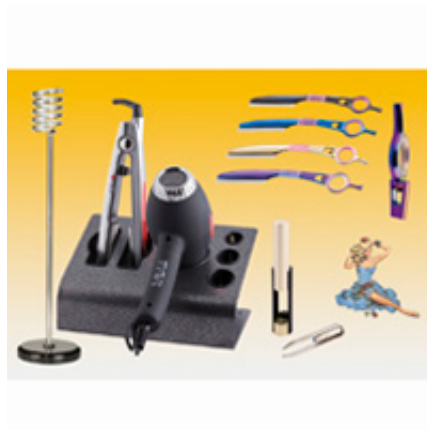

?? ?? ???? - MP HAIR

? ?? - ?? . 2327
PINZETTA CON LUCE - ?? . 2327

✉ bbazar@globelife.com
☎ +39 0331 1706328

? ?? - ?? . 2327
PINZETTA CON LUCE - ?? . 2327

- ??
- ?? ? ?? ? ? ? ?
?? - ?? ??? SFILZINO. 2128
??PORT ? ? ? ? - ?? . 3117
?? - ??? ? Portaphon. 2021