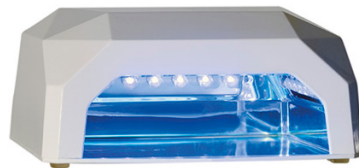

Kirpykl? reikmenys - DUNE 90

SPINDŽIO

buvo + UV nails profesionalus 19 w neonin?s lempos šviesos katalizatorius

DUNE 90

✉ bbazar@globelife.com
☎ +39 0331 1706328
🌐 www.globelife.com/dune90/

SPINDŽIO

buvo + UV nails profesionalus 19 w neonin?s lempos šviesos katalizatorius

Vis? tip? UV gelis ir geliai. Katalizatorius kartu technologijos LED lempa/CCLF (šalto catod liuminescencin? lempa) naudoja dual led technologija ir CCLF. Sugeba katalizuoja vis? r?ši? gelis rekonstrukcijos su geliu per kelias sekundes. Naudoja tik 12 w ir jos element? yra neterminuotas. Derinami veiksmai tarp buvo ir UV lempu? spiral?s did?ja ir vientisos ir bendras liumen? PASKATINO s?rymo funkcija + NEONAS.