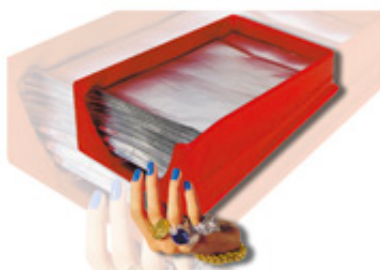

acessórios de cabeleireiro - QTM

RAIAS QUICK TIME

PRE- CUT FOLHAS DE ALUMÍNIO - dobrado borda

✉ bbazar@globelife.com

☎ +39 0331 1706328

RAIAS QUICK TIME

PRE- CUT FOLHAS DE ALUMÍNIO - dobrado borda

Quick Time, uma empresa especializada na produção de mapas para estrias em rolos ou cortados, apresentou hoje um acessório profissional inovador, desde a embalagem original e uso confortável : 200 folhas pré-cortadas de alumínio, com a borda dobrada sete vezes para um melhor abordagem para a pele, com tamanhos para caber todos os comprimentos de cabelo, e com função térmica antiderrapante, como reter o calor. Segue-se, portanto, precisão, velocidade de aplicação, poupança económica e material. Listras e destaques são alguns dos serviços profissionais mais importantes oferecido dall'acconciatore ea presença de materiais altamente inovadoras e modernas contribui para a melhoria da imagem do mesmo.