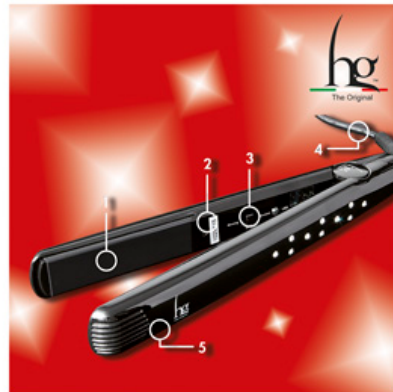

Alisadores de cabelo - HG

ADAMANTIUM TWIN POWER

placa com placas de cerâmica e cristais de turmalina

hg HAIR GODDESS

✉ bbazar@globelife.com

☎ +39 0331 1706328

ADAMANTIUM TWIN POWER

placa com placas de cerâmica e cristais de turmalina

Características

:

- 1 placas de cerâmica e cristais de turmalina ;
- 2 dual de energia 110-220 V ;
- 3 duplo poder 210 ° - 230 ° C;
- 4 Potência 150 W • 3 m de cabo;
- 5 pronto para usar em 30 segundos.