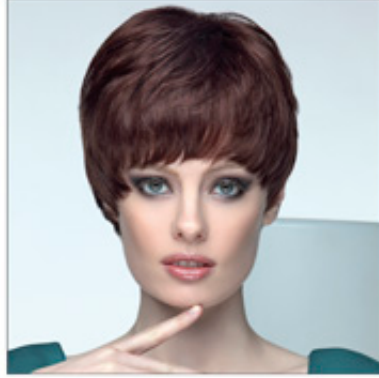

Saçlar için uzantı? - SHE HAIR EXTENSION

SHE TAHS?LAT'S COLLEZIONI SHE

✉ bbazar@globelife.com
☎ +39 0331 1706328

SHE TAHS?LAT'S COLLEZIONI SHE

PLAT?N LINE kadar mü?terilerine mevcut

koleksiyonlar?,uç hat % 100 do?al saç,YOUNG LINE, gevrek ve kamu için uygun kesim,
?ekil ve trendy renkler ile karakterizedir genç do?rultusunda tamamen elle üretilir kim
alternatif çözümler ile deneme seviyor.
Hatta her ko?ulda mükemmellik pes etmeyen bir kad?n için tasarlanm??en ay?k hatlar? ve
GOLD KLAS?K HATTI HATTI say?lacak. Belki her belli bir estetik bak??pazar?ndasüreklil
yenili?e aç?k eksik asla ihtiyaç içindo?ru çözümleri belirlemek için biliyorum
profesyonellerinsevgi dolu ellerine emanet, en iyi SHE anlaml? ca bahis seçin.