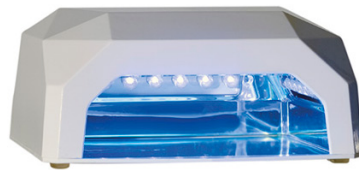

làm tóc ph? ki?n - DUNE 90

LUMEN

d?n + UV móng chuyên nghi?p 19 watt neon ?èn ánh sáng ch?t xúc tác

DUNE 90

✉ bbazar@globelife.com

☎ +39 0331 1706328

🌐 www.globelife.com/dune90/

LUMEN

d?n + UV móng chuyên nghi?p 19 watt neon ?èn ánh sáng ch?t xúc tác

Cho t?t c? các lo?i tia UV Gel và gel. Ch?t xúc tác k?t h?p công ngh? LED lamp/CCLF (?èn hu?nh quang l?nh catod) s? d?ng dual led công ngh? và CCLF. Có kh? n?ng xúc tác t?t c? các lo?i gel cho xây d?ng l?i v?i gel trong vài giây. Tiêu th? ch? 12 watt và các ph? ki?n c?a nó là không gi?i h?n th?i gian. Hành ??ng k?t h?p gi?a led và làm cho bóng ?èn UV t?ng xo?n ?c và ??ng nh?t và t?t c? lumens d?n ch?a các ch?c n?ng + NEON.